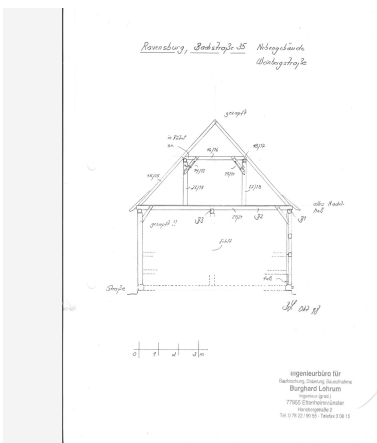

Bachstrasse 35, Nebengebäude Weinbergstrasse

<http://www.restaurierung-bw.de/objekt/id/168792661711/>

ID: 168792661711 Datum: 21.03.2012 Datenbestand: Bauforschung

Objektdaten

Straße: Bachstraße
Hausnummer: 35
Postleitzahl: 88212
Stadt-Teilort: Ravensburg
Regierungsbezirk: Tübingen
Kreis: Ravensburg (Landkreis)
Gemeinde: Ravensburg
Wohnplatz: Ravensburg
Wohnplatzschlüssel: 8436064109
Flurstücknummer: keine
Historischer Straßename: keiner
Historische Gebäudenummer: keine

Lage des Wohnplatzes

Fotos

Bildbeschreibung:
Querschnitt

Abbildungsnachweis:
Lohrum

Objektbeziehungen

Ist Gebäudeteil von:

keine Angabe

Besteht aus folgenden Gebäudeteilen:

1. Beinhaltet Bauteil: Wohnhaus, Bachstraße 35

Umbauzuordnung

keine

Bauphasen

1. Bauphase: Abzimmerung des Dachwerks 1586/87 (d)
(1586 - 1587)

Betroffene Gebäudeteile:  • Dachgeschoss(e)

Besitzer:in

keine Angaben