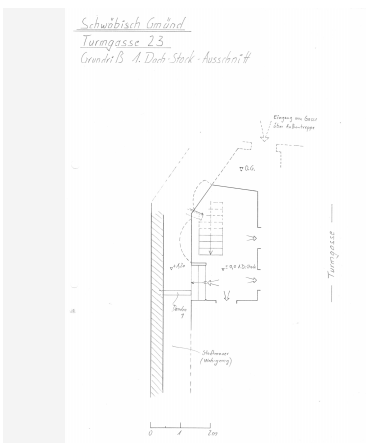

Wohnhaus

<http://www.restaurierung-bw.de/objekt/id/104356210319/>

ID: 104356210319

Datum: 02.08.2011

Datenbestand:

Bauforschung

Objektdaten

Straße:	Turm-gasse
Hausnummer:	23
Postleitzahl:	73525
Stadt-Teilort:	Schwäbisch Gmünd
Regierungsbezirk:	Stuttgart
Kreis:	Ostalbkreis (Landkreis)
Gemeinde:	Schwäbisch Gmünd
Wohnplatz:	Schwäbisch Gmünd
Wohnplatzschlüssel:	8136065056
Flurstücknummer:	keine
Historischer Straßenname:	keiner
Historische Gebäudenummer:	keine

Lage des Wohnplatzes

Fotos

Bildbeschreibung:
Grundriss 1. DG (Ausschnitt)

Abbildungsnachweis:
Lohrum

Objektbeziehungen

keine

Umbauzuordnung

keine