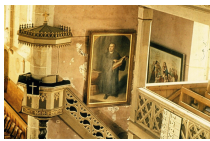

10. Foto:

Datei:

Fotoaufnahmeart: Kleinbild-Dia

Aufnahmedatum: 01.01.1970

Beschreibung (Art, Umfang): Blick in den Chor vor der Renovierung 1966

11. Foto:

Datei:

Fotoaufnahmeart: Kleinbild-Dia